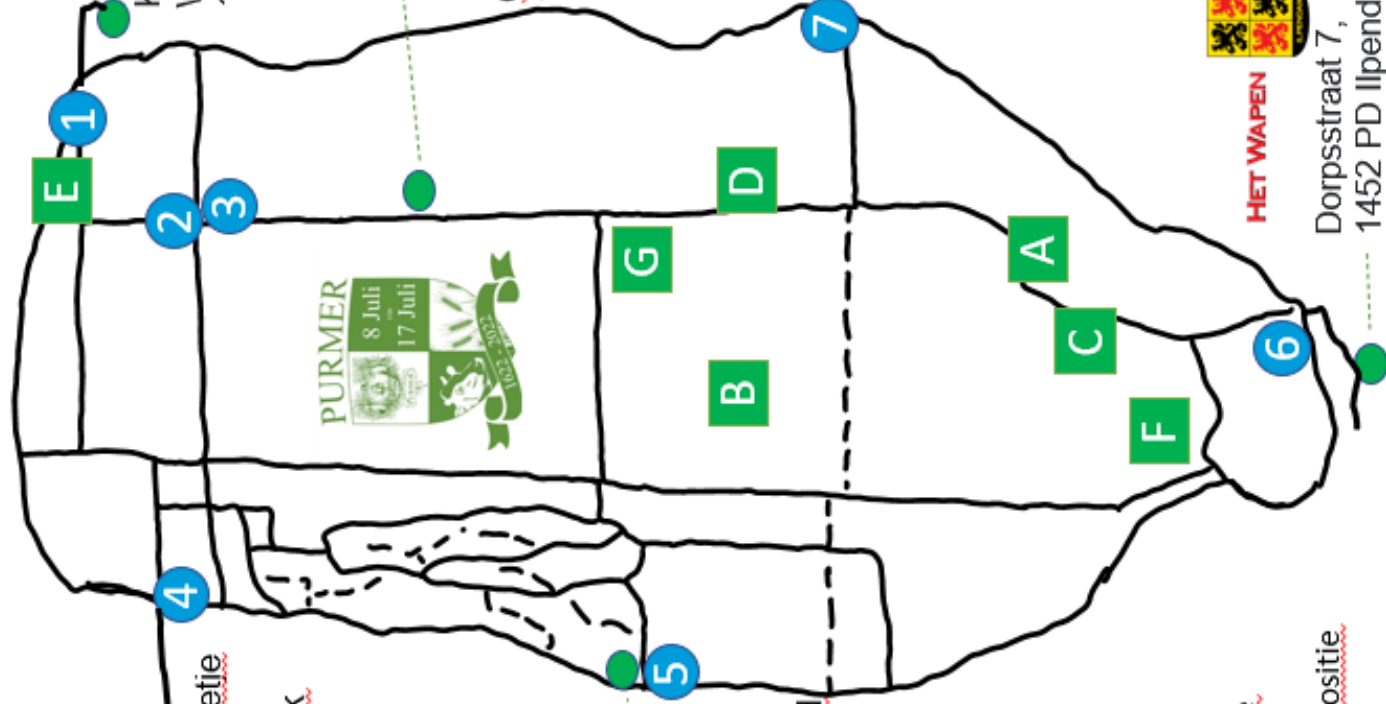

SPEURTOCHT ROUTE

July's-Streekstalletje
Kwadijk 25
1471 CB Kwadijk

De Ridder
Kinderboerderij
Leeghwaterpark 4
1445 RA Purmerend

Klein
Westerbuiten 9,
1135 GL Edam

LEEUWENDAAL
Oosterweg E16,
1481 AN Purmer

● Rustpunt

1 Foto locatie

H Fotograaf positie

HET WAPEN

VAN ILPENDAM

Dorpsstraat 7,
1452 PD Ilpendam